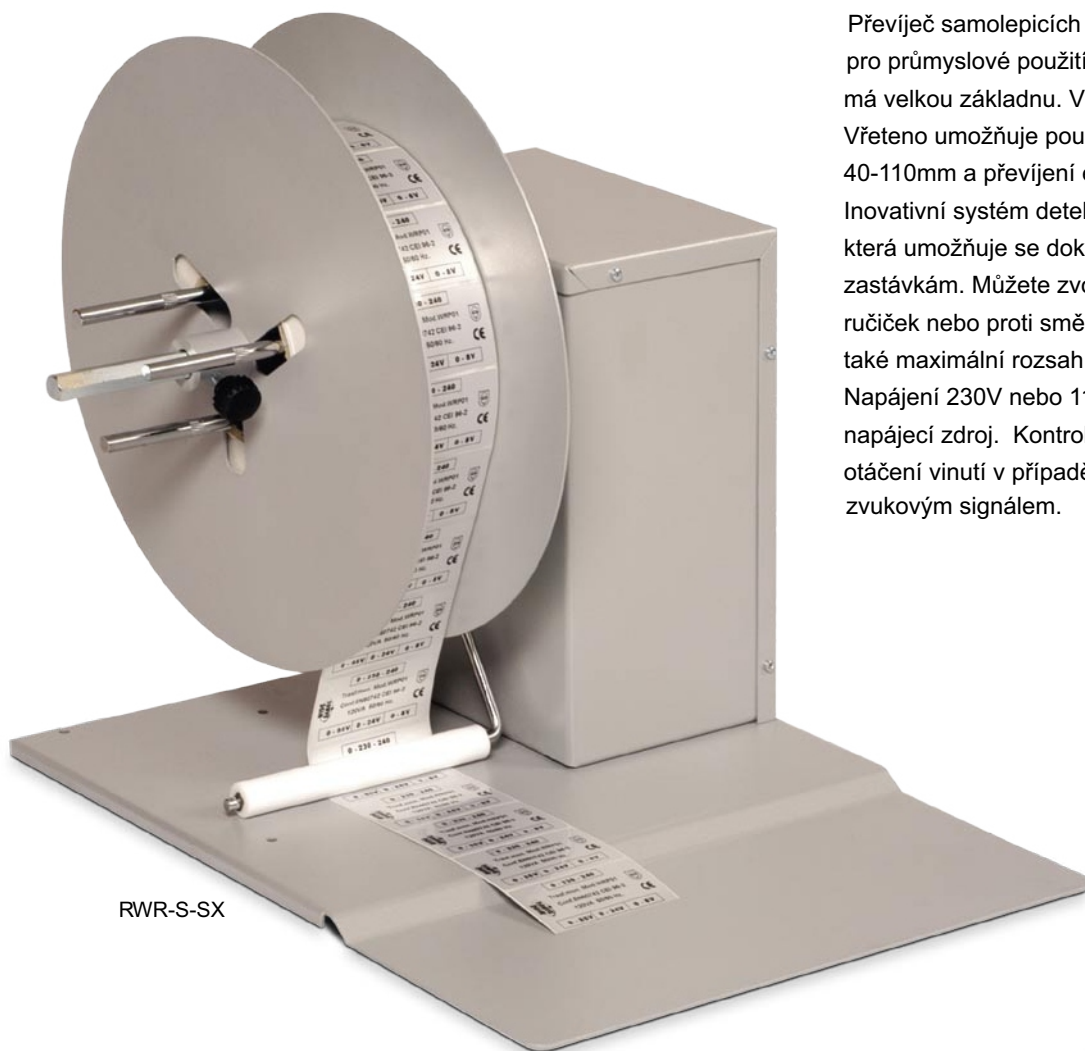

Serie RWR

Riavvolgitori per etichette autoadesive

Serie RWR

RWR-S-SX

Převíječ samolepicích etiket v rolích, postavený z oceli pro průmyslové použití. Pro stabilní připojení k tiskárně má velkou základnu. V provedení šíře 110 nebo 240mm. Vřeteno umožňuje použití vnitřních dutinek o průměrech 40-110mm a převíjení etiket o vnějším průměru až 300mm. Inovativní systém detekce rychlosti a posunu tiskárny, která umožňuje se dokonale vyhýbat trhlinám a častým zastávkám. Můžete zvolit směr návinu ve směru hodinových ručiček nebo proti směru hodinových ručiček. Zvolit můžete také maximální rozsah rychlostí, na které se chcete dostat. Napájení 230V nebo 115V a nepotřebuje samostatný napájecí zdroj. Kontrolní mikroprocesorová karta zastaví otáčení vinutí v případě roztržení papíru a chybu signalizuje zvukovým signálem.

Technické parametry

	RWR-S	RWR-L
Maximální šíře etiket	140 mm	230 mm
Rychlost	0-25 m/m	0-25 m/m
Průměr cívky	300 mm	300 mm
Průměr vřetene	40-110 mm	40-110 mm
Napájecí zdroj	230 Vac - 50 Hz	230 Vac - 50 Hz
Příkon	30 W	30 W
Rozměry	330 x 410 x 370 (H)	430 x 410 x 370 (H)
Váha	13 Kg	15 Kg