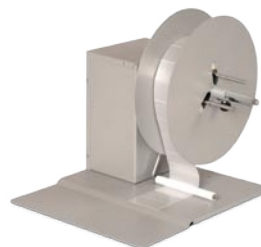

Serie RWR

Riavvolgitori per etichette autoadesive

Serie RWR

RWR-S-SX

Převíječ samolepicích etiket v rolích, postavený z oceli pro průmyslové použití. Pro stabilní připojení k tiskárně má velkou základnu. V provedení šíře 110 nebo 240mm. Vřeteno umožňuje použití vnitřních dutinek o průměrech 40-110mm a převíjení etiket o vnějším průměru až 300mm. Inovativní systém detekce rychlosti a posunu tiskárny, která umožňuje se dokonale vyhýbat trhlinám a častým zastávkám. Můžete zvolit směr návinu ve směru hodinových ručiček nebo proti směru hodinových ručiček. Zvolit můžete také maximální rozsah rychlostí, na které se chcete dostat. Napájení 230V nebo 115V a nepotřebuje samostatný napájecí zdroj. Kontrolní mikroprocesorová karta zastaví otáčení vinutí v případě roztržení papíru a chybu signalizuje zvukovým signálem.

Technické parametry

	RWR-S	RWR-L
Maximální šíře etiket	140 mm	230 mm
Rychlost	0-25 m/m	0-25 m/m
Průměr cívky	300 mm	300 mm
Průměr vřetene	40-110 mm	40-110 mm
Napájecí zdroj	230 Vac - 50 Hz	230 Vac - 50 Hz
Příkon	30 W	30 W
Rozměry	330 x 410 x 370 (H)	430 x 410 x 370 (H)
Váha	13 Kg	15 Kg