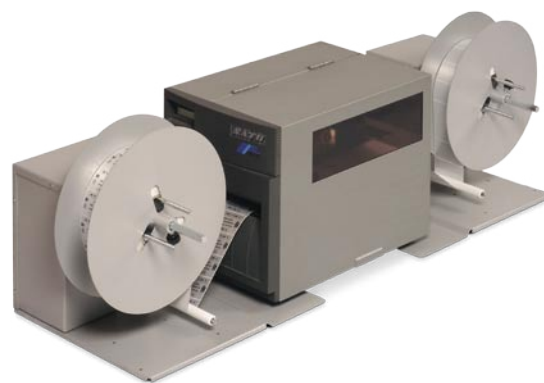

Serie RWR

Riavvolgitori per etichette autoadesive

Serie RWR

RWR-S-SX

Převíječ samolepicích etiket v rolích, postavený z oceli pro průmyslové použití. Pro stabilní připojení k tiskárně má velkou základnu. V provedení šíře 110 nebo 240mm. Vřeteno umožňuje použití vnitřních dutinek o průměrech 40-110mm a převíjení etiket o vnějším průměru až 300mm. Inovativní systém detekce rychlosti a posunu tiskárny, která umožňuje se dokonale vyhýbat trhlinám a častým zastávkám. Můžete zvolit směr návinu ve směru hodinových ručiček nebo proti směru hodinových ručiček. Zvolit můžete také maximální rozsah rychlostí, na které se chcete dostat. Napájení 230V nebo 115V a nepotřebuje samostatný napájecí zdroj. Kontrolní mikroprocesorová karta zastaví otáčení vinutí v případě roztržení papíru a chybu signalizuje zvukovým signálem.

Technické parametry

	RWR-S	RWR-L
Maximální šíře etiket	140 mm	230 mm
Rychlost	0-25 m/m	0-25 m/m
Průměr cívky	300 mm	300 mm
Průměr vřetene	40-110 mm	40-110 mm
Napájecí zdroj	230 Vac - 50 Hz	230 Vac - 50 Hz
Příkon	30 W	30 W
Rozměry	330 x 410 x 370 (H)	430 x 410 x 370 (H)
Váha	13 Kg	15 Kg